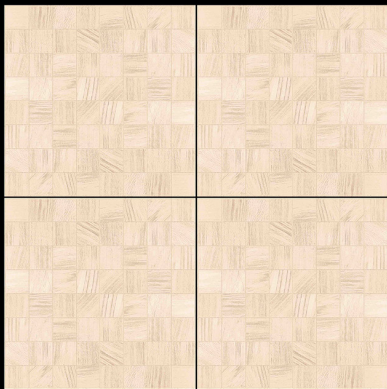

▶ **SU 31**

**600 x 600 mm**

- ▶ Porcelain Tiles
- ▶ White Body
- ▶ SUGAR Finish

▶ **SU 32**

**600 x 600 mm**

- ▶ Porcelain Tiles
- ▶ White Body
- ▶ SUGAR Finish

▶ **SU 33**

**600 x 600 mm**

- ▶ Porcelain Tiles
- ▶ White Body
- ▶ SUGAR Finish

▶ **SU 34**

**600 x 600 mm**

- ▶ Porcelain Tiles
- ▶ White Body
- ▶ SUGAR Finish

▶ **SU 35**

**600 x 600 mm**

- ▶ Porcelain Tiles
- ▶ White Body
- ▶ SUGAR Finish