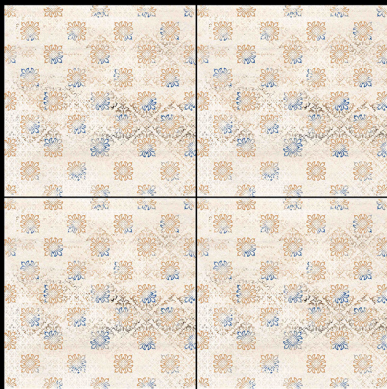

- ▶ Porcelain Tiles
- ▶ White Body
- ▶ SUGAR Finish

▶ **SU 24**

**600 x 600 mm**

- ▶ Porcelain Tiles
- ▶ White Body
- ▶ SUGAR Finish

▶ **SU 25**

**600 x 600 mm**

- ▶ Porcelain Tiles
- ▶ White Body
- ▶ SUGAR Finish