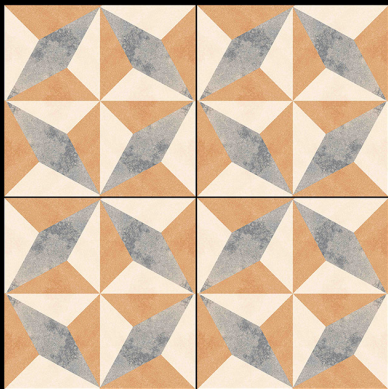

600 x 600 mm

- Porcelain Tiles
- White Body
- SUGAR Finish

▶ **SU 26**