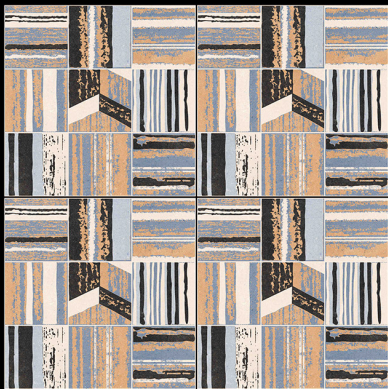

600 x 600 mm

- ▶ Porcelain Tiles
- ▶ White Body
- ▶ SUGAR Finish

▶ SU 02

600 x 600 mm

- ▶ Porcelain Tiles
- ▶ White Body
- ▶ SUGAR Finish

▶ SU 03

**600 x 600 mm**

- ▶ Porcelain Tiles
- ▶ White Body
- ▶ SUGAR Finish