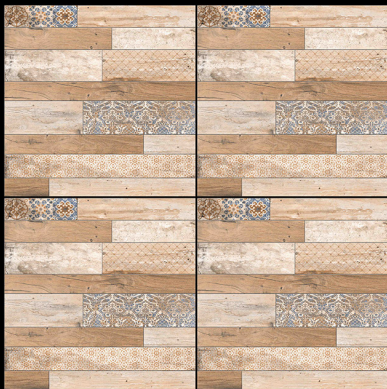

600 x 600 mm

- Porcelain Tiles
- White Body
- SUGAR Finish

▶ **SU 39**