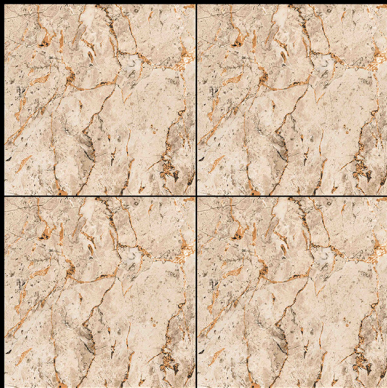

- ▶ Porcelain Tiles
- ▶ White Body
- ▶ SUGAR Finish

▶ **SU 39**

**600 x 600 mm**

- ▶ Porcelain Tiles
- ▶ White Body
- ▶ SUGAR Finish

▶ **SU 40**