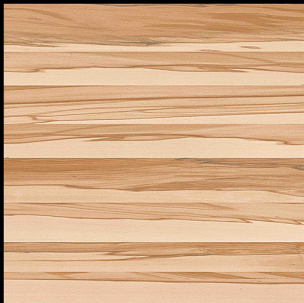

- ▶ Porcelain Tiles
- ▶ White Body
- ▶ SUGAR Finish

▶ **SU 29**

**600 x 600 mm**

- ▶ Porcelain Tiles
- ▶ White Body
- ▶ SUGAR Finish

▶ **SU 30**

**600 x 600 mm**

- ▶ Porcelain Tiles
- ▶ White Body
- ▶ SUGAR Finish