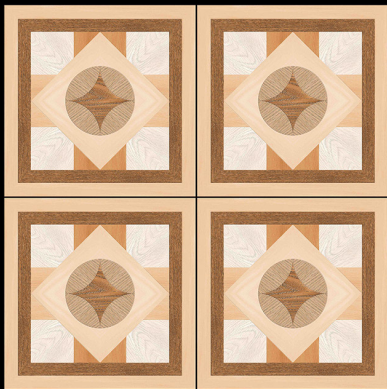

▶ **SU 26**

**600 x 600 mm**

- ▶ Porcelain Tiles
- ▶ White Body
- ▶ SUGAR Finish

▶ **SU 27**

**600 x 600 mm**

- ▶ Porcelain Tiles
- ▶ White Body
- ▶ SUGAR Finish

▶ **SU 28**

**600 x 600 mm**