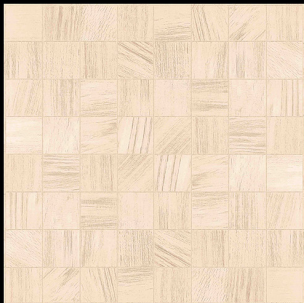

▶ **SU 31**

**600 x 600 mm**

- ▶ Porcelain Tiles
- ▶ White Body
- ▶ SUGAR Finish

▶ **SU 32**

**600 x 600 mm**

- ▶ Porcelain Tiles
- ▶ White Body
- ▶ SUGAR Finish

▶ **SU 33**

**600 x 600 mm**