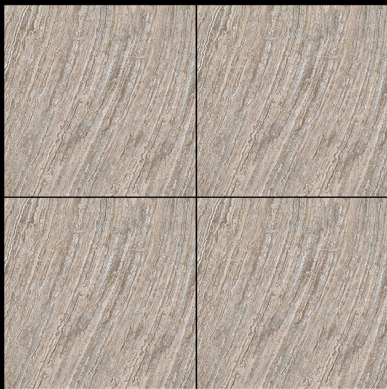

▶ **SU 26**

**600 x 600 mm**

- ▶ Porcelain Tiles
- ▶ White Body
- ▶ SUGAR Finish

▶ **SU 27**

**600 x 600 mm**

- ▶ Porcelain Tiles
- ▶ White Body
- ▶ SUGAR Finish

▶ **SU 28**

**600 x 600 mm**

- ▶ Porcelain Tiles
- ▶ White Body
- ▶ SUGAR Finish

▶ **SU 29**

**600 x 600 mm**

- ▶ Porcelain Tiles
- ▶ White Body
- ▶ SUGAR Finish

▶ **SU 30**

**600 x 600 mm**

- ▶ Porcelain Tiles
- ▶ White Body
- ▶ SUGAR Finish