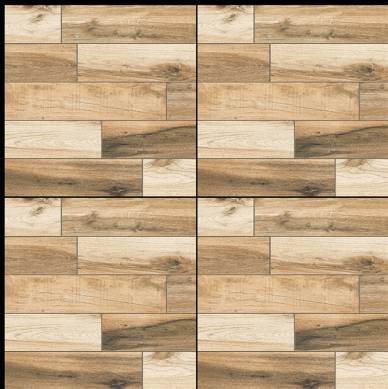

▶ **2034**

**600 x 600 mm**

- ▶ Porcelain Tiles
- ▶ White body
- ▶ Matt Surface

▶ **2035**

**600 x 600 mm**

- ▶ Porcelain Tiles
- ▶ White body
- ▶ Matt Surface

▶ **2036**

**600 x 600 mm**