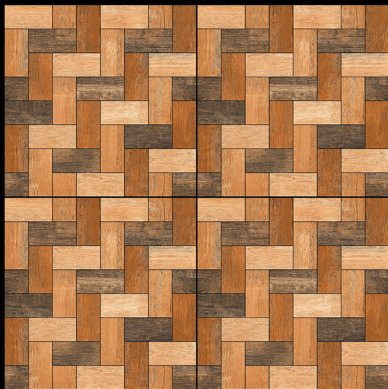

600 x 600 mm

- Porcelain Tiles
- White body
- Matt Surface

▶ **2044**