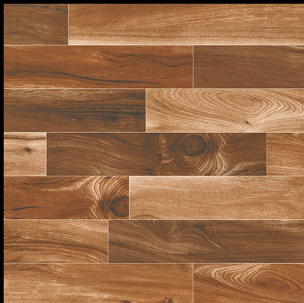

▶ **2059**

**600 x 600 mm**

- ▶ Porcelain Tiles
- ▶ White Body
- ▶ Matt Surface

▶ **2060**

**600 x 600 mm**

- ▶ Porcelain Tiles
- ▶ White Body
- ▶ Matt Surface

▶ **2061**

**600 x 600 mm**