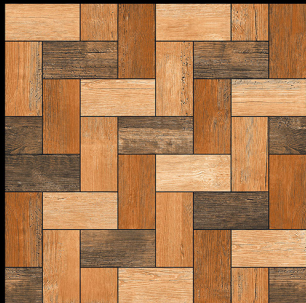

- ▶ Porcelain Tiles
- ▶ White body
- ▶ Matt Surface

▶ **2042**

**600 x 600 mm**

- ▶ Porcelain Tiles
- ▶ White body
- ▶ Matt Surface

▶ **2043**

**600 x 600 mm**

- ▶ Porcelain Tiles
- ▶ White body
- ▶ Matt Surface