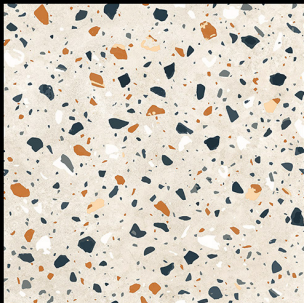

600 x 600 mm

- Porcelain Tiles
- White body
- Matt Surface

▶ **7012**