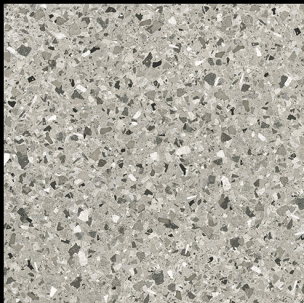

▶ **7008**

600 x 600 mm

- ▶ Porcelain Tiles
- ▶ White body
- ▶ Matt Surface

▶ **7009**

600 x 600 mm

- ▶ Porcelain Tiles
- ▶ White body
- ▶ Matt Surface

▶ **7010**

600 x 600 mm

- ▶ Porcelain Tiles
- ▶ White body
- ▶ Matt Surface

▶ **7011**

600 x 600 mm

- ▶ Porcelain Tiles
- ▶ White body
- ▶ Matt Surface

▶ **7012**

600 x 600 mm

- ▶ Porcelain Tiles
- ▶ White body
- ▶ Matt Surface

▶ **7013**