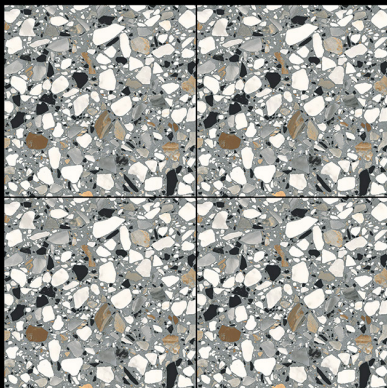

- ▶ Porcelain Tiles
- ▶ White body
- ▶ Matt Surface

▶ **7003**

600 x 600 mm

- ▶ Porcelain Tiles
- ▶ White body
- ▶ Matt Surface

▶ **7004**

600 x 600 mm

- ▶ Porcelain Tiles
- ▶ White body
- ▶ Matt Surface

▶ **7005**