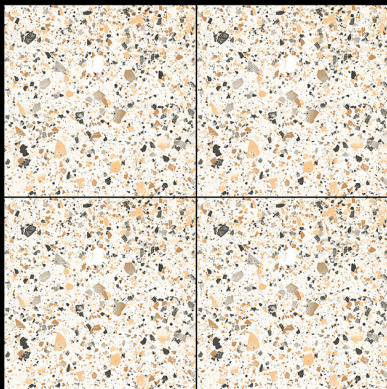

600 x 600 mm

- Porcelain Tiles
- White body
- Matt Surface

▶ **7005**