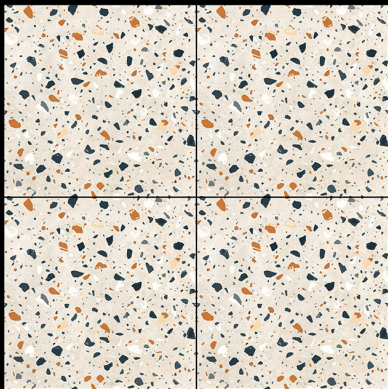

▶ **7008**

600 x 600 mm

- ▶ Porcelain Tiles
- ▶ White body
- ▶ Matt Surface

▶ **7009**

600 x 600 mm

- ▶ Porcelain Tiles
- ▶ White body
- ▶ Matt Surface

▶ **7010**

600 x 600 mm

- ▶ Porcelain Tiles
- ▶ White body
- ▶ Matt Surface

▶ **7011**

600 x 600 mm

- ▶ Porcelain Tiles
- ▶ White body
- ▶ Matt Surface

▶ **7012**

600 x 600 mm

- ▶ Porcelain Tiles
- ▶ White body
- ▶ Matt Surface

▶ **7013**

600 x 600 mm

- ▶ Porcelain Tiles
- ▶ White body
- ▶ Matt Surface

▶ **7014**

600 x 600 mm

- ▶ Porcelain Tiles
- ▶ White Body
- ▶ Matt Surface

▶ **7015**

600 x 600 mm

- ▶ Porcelain Tiles
- ▶ White Body
- ▶ Matt Surface