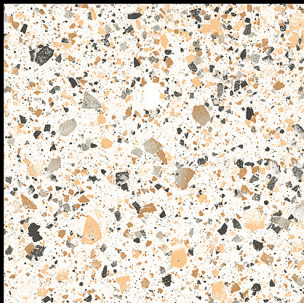

600 x 600 mm

- Porcelain Tiles
- White body
- Matt Surface

▶ **7005**