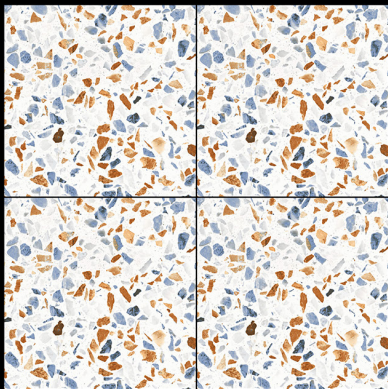

▶ **7008**

600 x 600 mm

- ▶ Porcelain Tiles
- ▶ White body
- ▶ Matt Surface

▶ **7009**

600 x 600 mm

- ▶ Porcelain Tiles
- ▶ White body
- ▶ Matt Surface

▶ **7010**

600 x 600 mm

- ▶ Porcelain Tiles
- ▶ White body
- ▶ Matt Surface

▶ **7011**

600 x 600 mm

- ▶ Porcelain Tiles
- ▶ White body
- ▶ Matt Surface

▶ **7012**

600 x 600 mm

- ▶ Porcelain Tiles
- ▶ White body
- ▶ Matt Surface

▶ **7013**