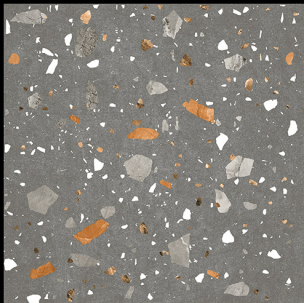

600 x 600 mm

- ▶ Porcelain Tiles
- ▶ White body
- ▶ Matt Surface

▶ **7014**

600 x 600 mm

- ▶ Porcelain Tiles
- ▶ White Body
- ▶ Matt Surface

▶ **7015**

600 x 600 mm

- ▶ Porcelain Tiles
- ▶ White Body
- ▶ Matt Surface