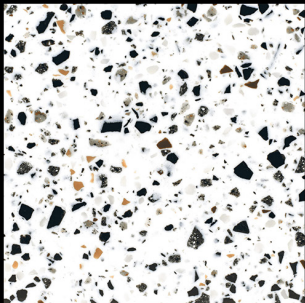

600 x 600 mm

- Porcelain Tiles
- White body
- Matt Surface

▶ **7007**