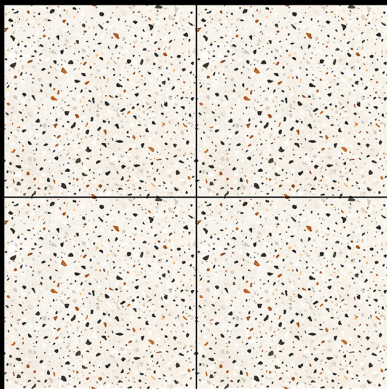

▶ **7008**

600 x 600 mm

- ▶ Porcelain Tiles
- ▶ White body
- ▶ Matt Surface

▶ **7009**

600 x 600 mm

- ▶ Porcelain Tiles
- ▶ White body
- ▶ Matt Surface

▶ **7010**

600 x 600 mm

- ▶ Porcelain Tiles
- ▶ White body
- ▶ Matt Surface

▶ **7011**

600 x 600 mm

- ▶ Porcelain Tiles
- ▶ White body
- ▶ Matt Surface

▶ **7012**

600 x 600 mm

- ▶ Porcelain Tiles
- ▶ White body
- ▶ Matt Surface

▶ **7013**

600 x 600 mm

- ▶ Porcelain Tiles
- ▶ White body
- ▶ Matt Surface

▶ **7014**

600 x 600 mm

- ▶ Porcelain Tiles
- ▶ White Body
- ▶ Matt Surface

▶ **7015**

600 x 600 mm

- ▶ Porcelain Tiles
- ▶ White Body
- ▶ Matt Surface