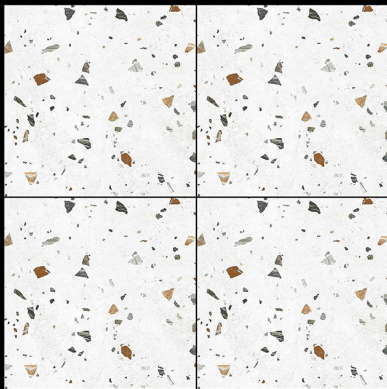

▶ **7008**

600 x 600 mm

- ▶ Porcelain Tiles
- ▶ White body
- ▶ Matt Surface

▶ **7009**

600 x 600 mm

- ▶ Porcelain Tiles
- ▶ White body
- ▶ Matt Surface

▶ **7010**

600 x 600 mm

- ▶ Porcelain Tiles
- ▶ White body
- ▶ Matt Surface

▶ **7011**

600 x 600 mm

- ▶ Porcelain Tiles
- ▶ White body
- ▶ Matt Surface

▶ **7012**

600 x 600 mm

- ▶ Porcelain Tiles
- ▶ White body
- ▶ Matt Surface

▶ **7013**