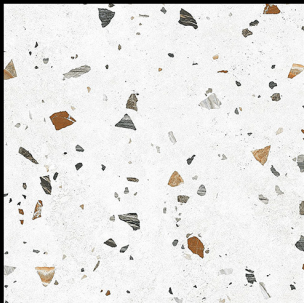

▶ **7008**

600 x 600 mm

- ▶ Porcelain Tiles
- ▶ White body
- ▶ Matt Surface

▶ **7009**

600 x 600 mm

- ▶ Porcelain Tiles
- ▶ White body
- ▶ Matt Surface

▶ **7010**

600 x 600 mm