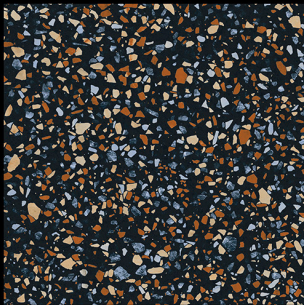

- ▶ Porcelain Tiles
- ▶ White body
- ▶ Matt Surface

▶ **7003**

600 x 600 mm

- ▶ Porcelain Tiles
- ▶ White body
- ▶ Matt Surface

▶ **7004**

600 x 600 mm

- ▶ Porcelain Tiles
- ▶ White body
- ▶ Matt Surface

▶ **7005**