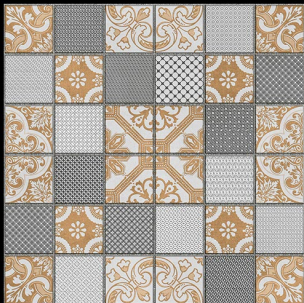

- ▶ Porcelain Tiles
- ▶ White body
- ▶ Matt Surface

▶ **8004**

600 x 600 mm

- ▶ Porcelain Tiles
- ▶ White Body
- ▶ Matt Surface

▶ **8005**

600 x 600 mm

- ▶ Porcelain Tiles
- ▶ White body
- ▶ Matt Surface

▶ **8006**

600 x 600 mm

- ▶ Porcelain Tiles
- ▶ White Body
- ▶ Matt Surface

▶ **8007**

600 x 600 mm

- ▶ Porcelain Tiles
- ▶ White body
- ▶ Matt Surface

▶ **8008**

600 x 600 mm

- ▶ Porcelain Tiles
- ▶ White body
- ▶ Matt Surface

▶ **8009**

600 x 600 mm

- ▶ Porcelain Tiles
- ▶ White body
- ▶ Matt Surface

▶ **8010**

600 x 600 mm

- ▶ Porcelain Tiles
- ▶ White body
- ▶ Matt Surface

▶ **8011**

600 x 600 mm