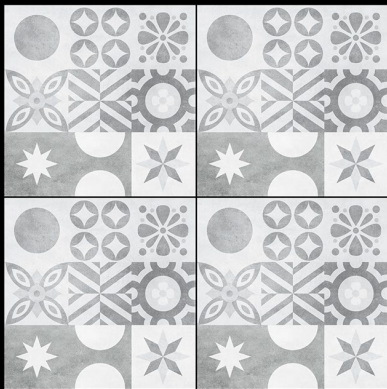

600 x 600 mm

- Porcelain Tiles
- White body
- Matt Surface

▶ **8008**