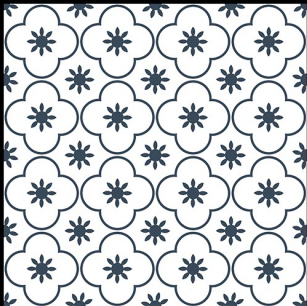

- ▶ Porcelain Tiles
- ▶ White body
- ▶ Matt Surface

▶ **8023**

600 x 600 mm

- ▶ Porcelain Tiles
- ▶ White body
- ▶ Matt Surface

▶ 8024

600 x 600 mm

- ▶ Porcelain Tiles
- ▶ White body
- ▶ Matt Surface

▶ **8025**

600 x 600 mm

- ▶ Porcelain Tiles
- ▶ White Body
- ▶ Matt Surface

▶ **8026**

600 x 600 mm

- ▶ Porcelain Tiles
- ▶ White Body
- ▶ Matt Surface

▶ **8028**

600 x 600 mm

- ▶ Porcelain Tiles
- ▶ White Body
- ▶ Matt Surface