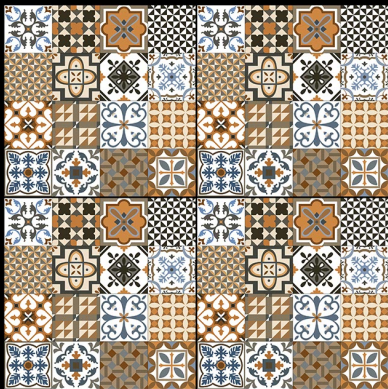

▶ **8017**

600 x 600 mm

- ▶ Porcelain Tiles
- ▶ White body
- ▶ Matt Surface

▶ **8018**

600 x 600 mm

- ▶ Porcelain Tiles
- ▶ White body
- ▶ Matt Surface

▶ **8019**

600 x 600 mm

- ▶ Porcelain Tiles
- ▶ White body
- ▶ Matt Surface

▶ **8023**

600 x 600 mm

- ▶ Porcelain Tiles
- ▶ White body
- ▶ Matt Surface

▶ 8024

600 x 600 mm

- ▶ Porcelain Tiles
- ▶ White body
- ▶ Matt Surface

▶ **8025**

600 x 600 mm

- ▶ Porcelain Tiles
- ▶ White Body
- ▶ Matt Surface

▶ **8026**

600 x 600 mm

- ▶ Porcelain Tiles
- ▶ White Body
- ▶ Matt Surface

▶ **8028**

600 x 600 mm

- ▶ Porcelain Tiles
- ▶ White Body
- ▶ Matt Surface