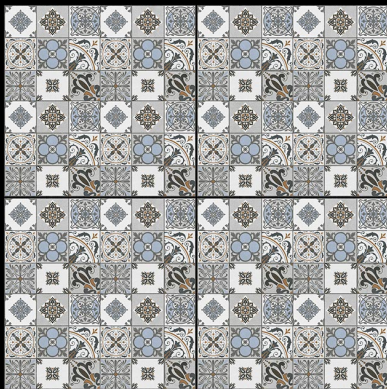

▶ **8009**

600 x 600 mm

- ▶ Porcelain Tiles
- ▶ White body
- ▶ Matt Surface

▶ **8010**

600 x 600 mm

- ▶ Porcelain Tiles
- ▶ White body
- ▶ Matt Surface

▶ **8011**

600 x 600 mm

- ▶ Porcelain Tiles
- ▶ White body
- ▶ Matt Surface

▶ **8012**

600 x 600 mm

- ▶ Porcelain Tiles
- ▶ White body
- ▶ Matt Surface

▶ **8013**

600 x 600 mm

- ▶ Porcelain Tiles
- ▶ White Body
- ▶ Matt Surface

▶ **8014**