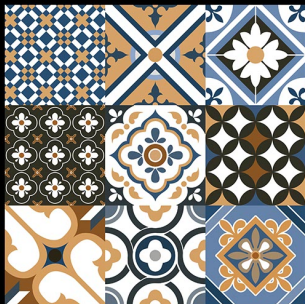

- ▶ Porcelain Tiles
- ▶ White body
- ▶ Matt Surface

▶ **8023**

600 x 600 mm

- ▶ Porcelain Tiles
- ▶ White body
- ▶ Matt Surface

▶ 8024

600 x 600 mm

- ▶ Porcelain Tiles
- ▶ White body
- ▶ Matt Surface

▶ **8025**