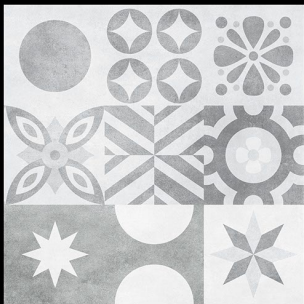

600 x 600 mm

- Porcelain Tiles
- White body
- Matt Surface

▶ **8008**