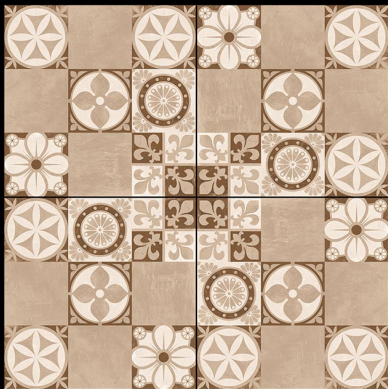

- ▶ Porcelain Tiles
- ▶ White body
- ▶ Matt Surface

▶ **8023**

600 x 600 mm

- ▶ Porcelain Tiles
- ▶ White body
- ▶ Matt Surface

▶ 8024

600 x 600 mm

- ▶ Porcelain Tiles
- ▶ White body
- ▶ Matt Surface

▶ **8025**

600 x 600 mm

- ▶ Porcelain Tiles
- ▶ White Body
- ▶ Matt Surface

▶ **8026**

600 x 600 mm

- ▶ Porcelain Tiles
- ▶ White Body
- ▶ Matt Surface

▶ **8028**

600 x 600 mm

- ▶ Porcelain Tiles
- ▶ White Body
- ▶ Matt Surface