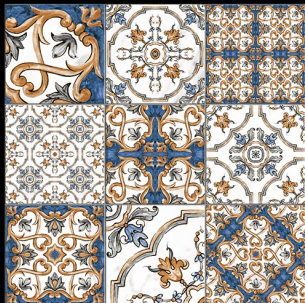

▶ **8009**

600 x 600 mm

- ▶ Porcelain Tiles
- ▶ White body
- ▶ Matt Surface

▶ **8010**

600 x 600 mm

- ▶ Porcelain Tiles
- ▶ White body
- ▶ Matt Surface

▶ **8011**

600 x 600 mm

- ▶ Porcelain Tiles
- ▶ White body
- ▶ Matt Surface

▶ **8012**

600 x 600 mm

- ▶ Porcelain Tiles
- ▶ White body
- ▶ Matt Surface

▶ **8013**

600 x 600 mm

- ▶ Porcelain Tiles
- ▶ White Body
- ▶ Matt Surface

▶ **8014**