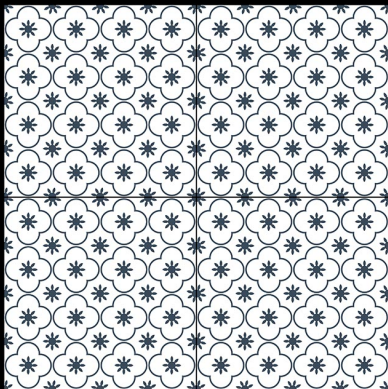

600 x 600 mm

- Porcelain Tiles
- White Body
- Matt Surface

▶ **8029**