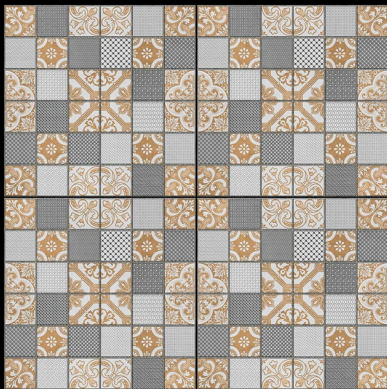

600 x 600 mm

- ▶ Porcelain Tiles
- ▶ White Body
- ▶ Matt Surface

▶ **8007**

600 x 600 mm

- ▶ Porcelain Tiles
- ▶ White body
- ▶ Matt Surface

▶ **8008**

600 x 600 mm

- ▶ Porcelain Tiles
- ▶ White body
- ▶ Matt Surface

▶ **8009**

600 x 600 mm

- ▶ Porcelain Tiles
- ▶ White body
- ▶ Matt Surface

▶ **8010**

600 x 600 mm

- ▶ Porcelain Tiles
- ▶ White body
- ▶ Matt Surface

▶ **8011**

600 x 600 mm