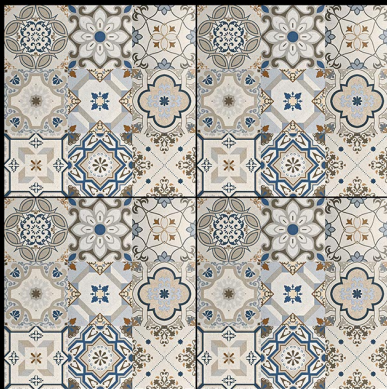

▶ **8017**

600 x 600 mm

- ▶ Porcelain Tiles
- ▶ White body
- ▶ Matt Surface

▶ **8018**

600 x 600 mm

- ▶ Porcelain Tiles
- ▶ White body
- ▶ Matt Surface

▶ **8019**

600 x 600 mm

- ▶ Porcelain Tiles
- ▶ White body
- ▶ Matt Surface

▶ **8023**

600 x 600 mm

- ▶ Porcelain Tiles
- ▶ White body
- ▶ Matt Surface

▶ 8024

600 x 600 mm

- ▶ Porcelain Tiles
- ▶ White body
- ▶ Matt Surface

▶ **8025**