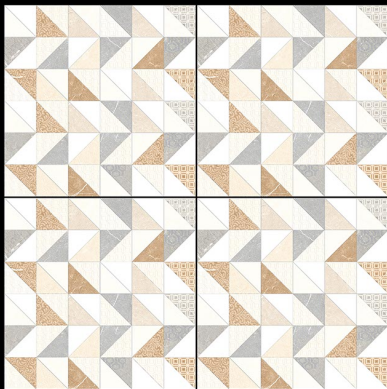

600 x 600 mm

- Porcelain Tiles
- White Body
- Matt Surface

▶ **8007**