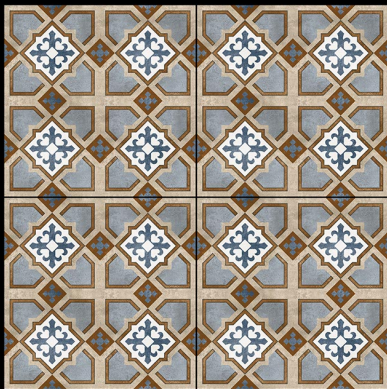

600 x 600 mm

- Porcelain Tiles
- White body
- Matt Surface

▶ **8019**