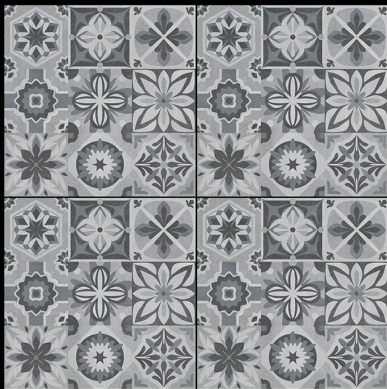

600 x 600 mm

- ▶ Porcelain Tiles
- ▶ White body
- ▶ Matt Surface

▶ **8015**

600 x 600 mm

- ▶ Porcelain Tiles
- ▶ White body
- ▶ Matt Surface

▶ **8016**

600 x 600 mm

- ▶ Porcelain Tiles
- ▶ White body
- ▶ Matt Surface

▶ **8017**

600 x 600 mm

- ▶ Porcelain Tiles
- ▶ White body
- ▶ Matt Surface

▶ **8018**

600 x 600 mm

- ▶ Porcelain Tiles
- ▶ White body
- ▶ Matt Surface

▶ **8019**

600 x 600 mm