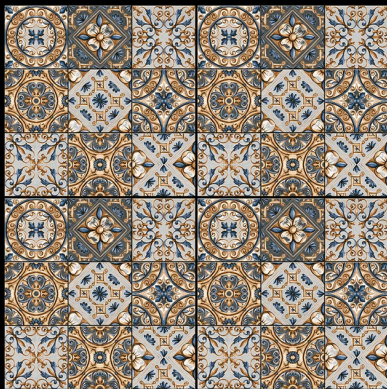

▶ **8009**

600 x 600 mm

- ▶ Porcelain Tiles
- ▶ White body
- ▶ Matt Surface

▶ **8010**

600 x 600 mm

- ▶ Porcelain Tiles
- ▶ White body
- ▶ Matt Surface

▶ **8011**

600 x 600 mm

- ▶ Porcelain Tiles
- ▶ White body
- ▶ Matt Surface

▶ **8012**

600 x 600 mm

- ▶ Porcelain Tiles
- ▶ White body
- ▶ Matt Surface

▶ **8013**

600 x 600 mm

- ▶ Porcelain Tiles
- ▶ White Body
- ▶ Matt Surface

▶ **8014**