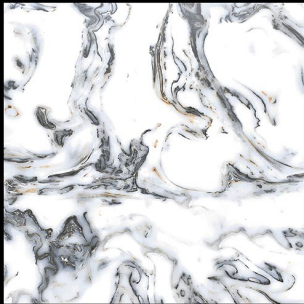

600 x 600 mm

- Porcelain Tiles
- White Body
- Matt Surface

▶ **3079**