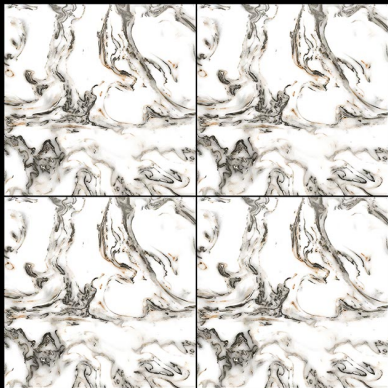

600 x 600 mm

- Porcelain Tiles
- White Body
- Matt Surface

▶ **3078**