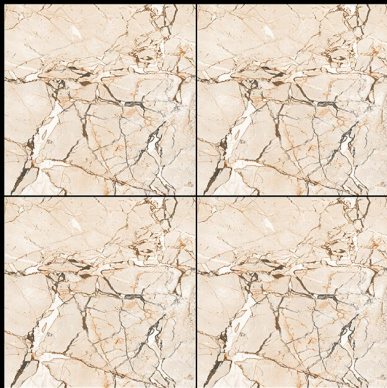

▶ **3089**

600 x 600 mm

- ▶ Porcelain Tiles
- ▶ White Body
- ▶ Matt Surface

▶ **3090**

600 x 600 mm

- ▶ Porcelain Tiles
- ▶ White Body
- ▶ Matt Surface

▶ **3091**

600 x 600 mm