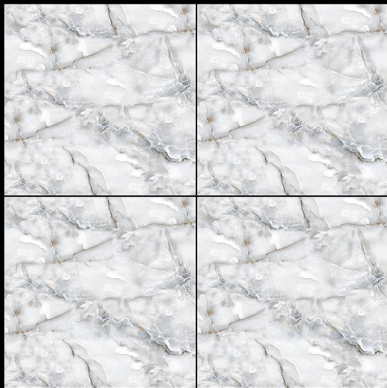

- ▶ Porcelain Tiles
- ▶ White Body
- ▶ Matt Surface

▶ **3094**

600 x 600 mm

- ▶ Porcelain Tiles
- ▶ White Body
- ▶ Matt Surface

▶ **3095**

600 x 600 mm

- ▶ Porcelain Tiles
- ▶ White Body
- ▶ Matt Surface

▶ **3096**