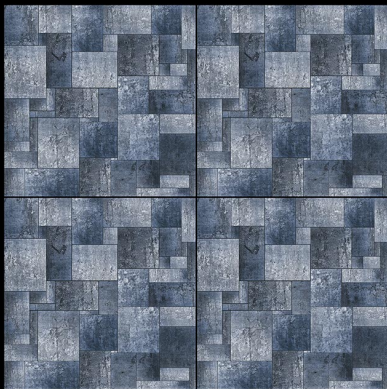

600 x 600 mm

- Porcelain Tiles
- White Body
- Matt Surface

▶ **1152**