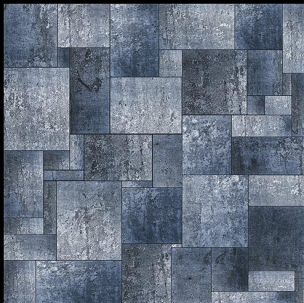

▶ **1149**

600 x 600 mm

- ▶ Porcelain Tiles
- ▶ White Body
- ▶ Matt Surface

▶ **1150**

600 x 600 mm

- ▶ Porcelain Tiles
- ▶ White Body
- ▶ Matt Surface

▶ **1151**

600 x 600 mm