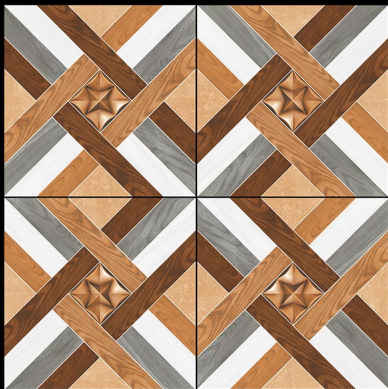

- ▶ Porcelain Tiles
- ▶ White Body
- ▶ Matt Surface

▶ **1144**

600 x 600 mm

- ▶ Porcelain Tiles
- ▶ White Body
- ▶ Matt Surface

▶ **1145**

600 x 600 mm

- ▶ Porcelain Tiles
- ▶ White Body
- ▶ Matt Surface

▶ **1146**