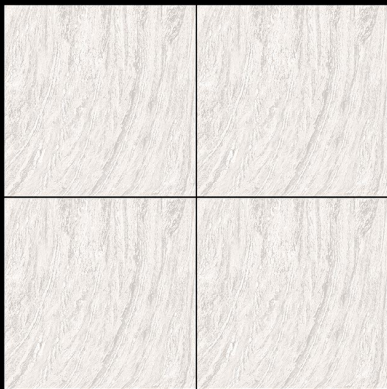

▶ **6032**

600 x 600 mm

- ▶ Porcelain Tiles
- ▶ White Body
- ▶ Matt Surface

▶ **6033**

600 x 600 mm

- ▶ Porcelain Tiles
- ▶ White Body
- ▶ Matt Surface

▶ **6034**

GAPS