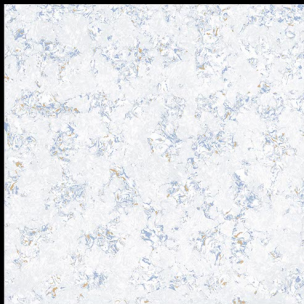

600 x 600 mm

- Porcelain Tiles
- White body
- Matt Surface

▶ **6023**