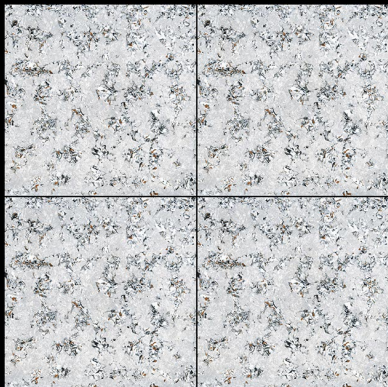

- ▶ Porcelain Tiles
- ▶ White body
- ▶ Matt Surface

▶ **6019**

600 x 600 mm

- ▶ Porcelain Tiles
- ▶ White body
- ▶ Matt Surface

▶ **6020**

600 x 600 mm

- ▶ Porcelain Tiles
- ▶ White body
- ▶ Matt Surface

▶ **6021**