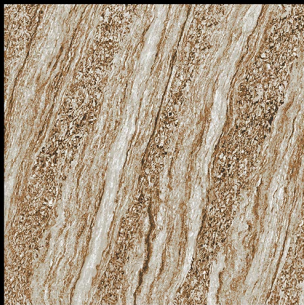

▶ **6016**

600 x 600 mm

- ▶ Porcelain Tiles
- ▶ White body
- ▶ Matt Surface

▶ **6017**

600 x 600 mm

- ▶ Porcelain Tiles
- ▶ White body
- ▶ Matt Surface

▶ **6018**

600 x 600 mm