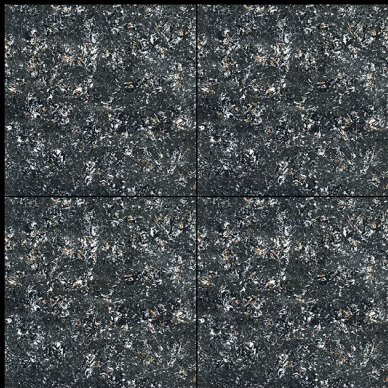

600 x 600 mm

- Porcelain Tiles
- White body
- Matt Surface

▶ **6024**