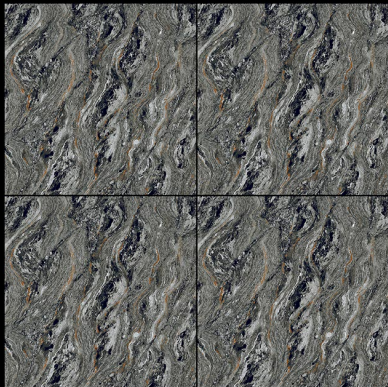

600 x 600 mm

- Porcelain Tiles
- White body
- Matt Surface

▶ **6007**