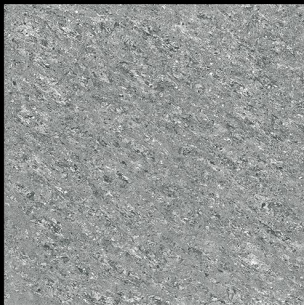

600 x 600 mm

- Porcelain Tiles
- White body
- Matt Surface

▶ **6012**