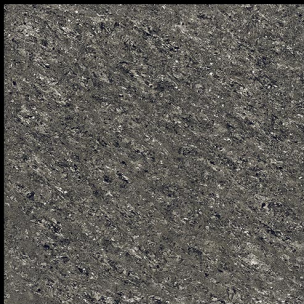

- ▶ Porcelain Tiles
- ▶ White body
- ▶ Matt Surface

▶ **6011**

600 x 600 mm

- ▶ Porcelain Tiles
- ▶ White body
- ▶ Matt Surface

▶ **6012**

600 x 600 mm

- ▶ Porcelain Tiles
- ▶ White body
- ▶ Matt Surface

▶ **6013**