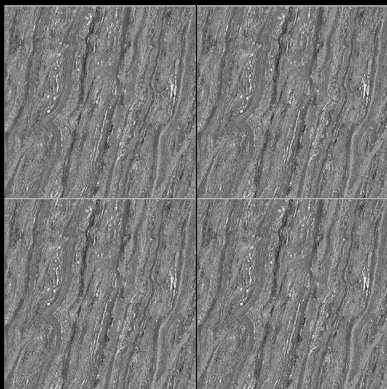

Matt Finish

600 x 600 mm

- ▶ Porcelain Tiles
- ▶ White body
- ▶ Matt Surface

▶ **6001**

600 x 600 mm

- ▶ Porcelain Tiles
- ▶ White body
- ▶ Matt Surface

▶ **6002**

600 x 600 mm

- ▶ Porcelain Tiles
- ▶ White body
- ▶ Matt Surface

▶ **6003**

600 x 600 mm

- ▶ Porcelain Tiles
- ▶ White body
- ▶ Matt Surface

▶ **6004**

600 x 600 mm

- ▶ Porcelain Tiles
- ▶ White body
- ▶ Matt Surface

▶ **6005**