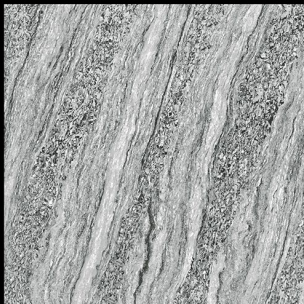

600 x 600 mm

- Porcelain Tiles
- White body
- Matt Surface

▶ **6017**