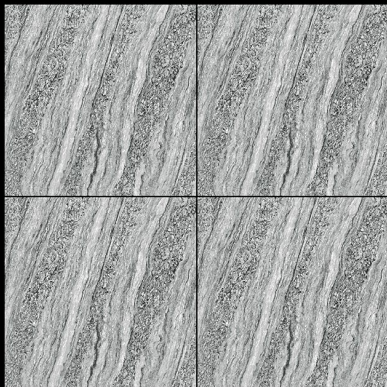

▶ **6016**

600 x 600 mm

- ▶ Porcelain Tiles
- ▶ White body
- ▶ Matt Surface

▶ **6017**

600 x 600 mm

- ▶ Porcelain Tiles
- ▶ White body
- ▶ Matt Surface

▶ **6018**

600 x 600 mm