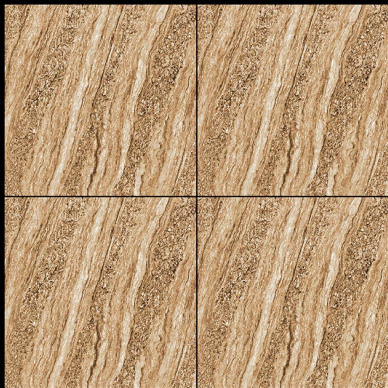

600 x 600 mm

- Porcelain Tiles
- White body
- Matt Surface

▶ **6016**