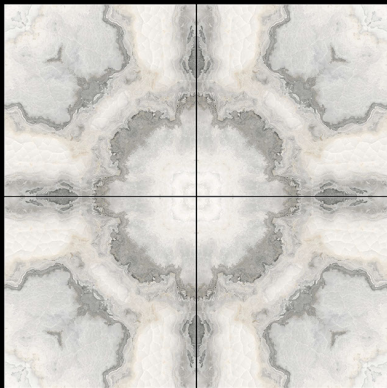

600 x 600 mm

- Porcelain Tiles
- White body
- Matt Surface

▶ **5036**