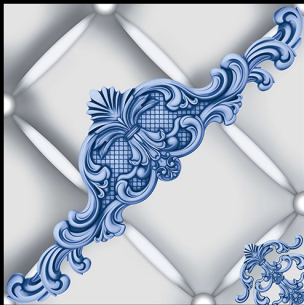

600 x 600 mm

- Porcelain Tiles
- White Body
- Matt Surface

▶ **5039**