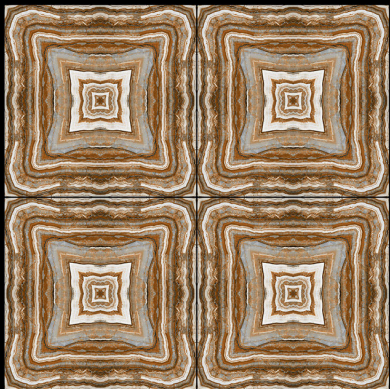

▶ **5033**

600 x 600 mm

- ▶ Porcelain Tiles
- ▶ White body
- ▶ Matt Surface

▶ 5034

**600 x 600 mm**

- ▶ Porcelain Tiles
- ▶ White body
- ▶ Matt Surface

▶ **5035**

**600 x 600 mm**