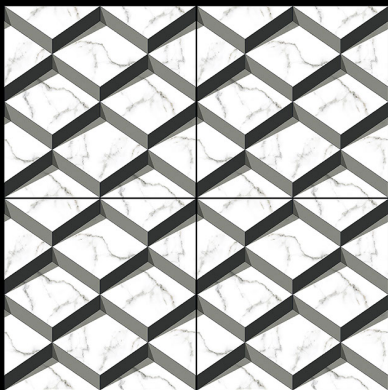

- ▶ Porcelain Tiles
- ▶ White body
- ▶ Matt Surface

▶ **4019**

**600 x 600 mm**

- ▶ Porcelain Tiles
- ▶ White body
- ▶ Matt Surface

▶ **4020**

**600 x 600 mm**

- ▶ Porcelain Tiles
- ▶ White body
- ▶ Matt Surface