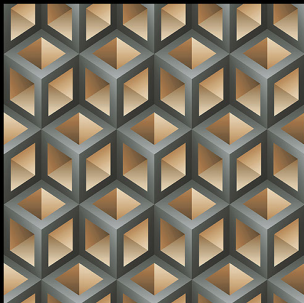

- ▶ Porcelain Tiles
- ▶ White body
- ▶ Matt Surface

▶ **4007**

**600 x 600 mm**

- ▶ Porcelain Tiles
- ▶ White body
- ▶ Matt Surface

▶ **4008**

**600 x 600 mm**

- ▶ Porcelain Tiles
- ▶ White body
- ▶ Matt Surface