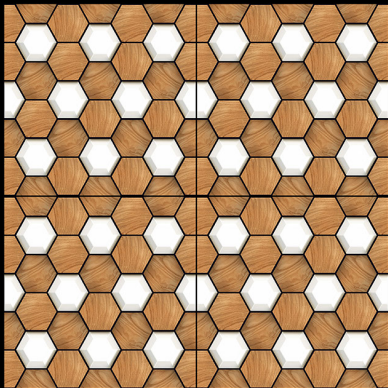

▶ **4021**

**600 x 600 mm**

- ▶ Porcelain Tiles
- ▶ White body
- ▶ Matt Surface

▶ **4022**

**600 x 600 mm**

- ▶ Porcelain Tiles
- ▶ White body
- ▶ Matt Surface

▶ **4023**

**600 x 600 mm**