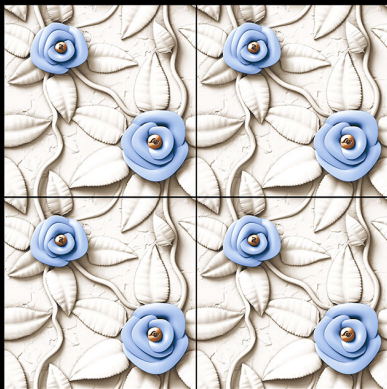

▶ **4036**

**600 x 600 mm**

- ▶ Porcelain Tiles
- ▶ White Body
- ▶ Matt Surface

▶ **4037**

**600 x 600 mm**

- ▶ Porcelain Tiles
- ▶ White Body
- ▶ Matt Surface

▶ **4038**

**600 x 600 mm**