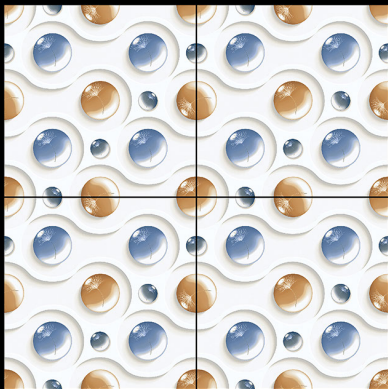

▶ **4026**

**600 x 600 mm**

- ▶ Porcelain Tiles
- ▶ White body
- ▶ Matt Surface

▶ **4027**

**600 x 600 mm**

- ▶ Porcelain Tiles
- ▶ White body
- ▶ Matt Surface

▶ **4028**

**600 x 600 mm**