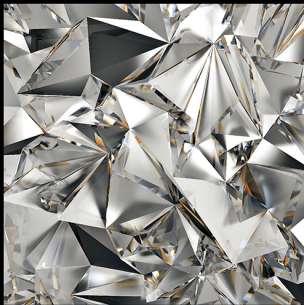

▶ **4016**

**600 x 600 mm**

- ▶ Porcelain Tiles
- ▶ White body
- ▶ Matt Surface

▶ **4017**

**600 x 600 mm**

- ▶ Porcelain Tiles
- ▶ White body
- ▶ Matt Surface

▶ **4018**

**600 x 600 mm**