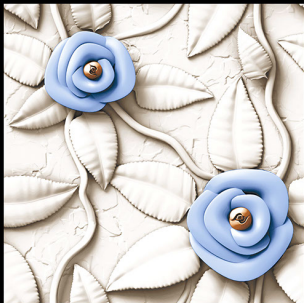

600 x 600 mm

- Porcelain Tiles
- White Body
- Matt Surface

▶ **4037**