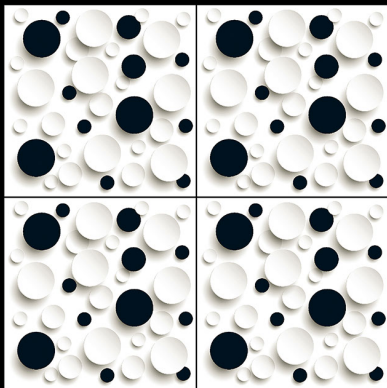

600 x 600 mm

- Porcelain Tiles
- White body
- Matt Surface

▶ **4029**