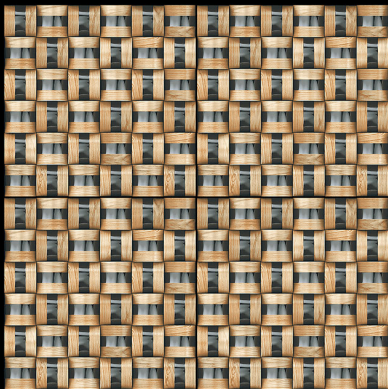

- ▶ Porcelain Tiles
- ▶ White Body
- ▶ Matt Surface

▶ **4024**

**600 x 600 mm**

- ▶ Porcelain Tiles
- ▶ White body
- ▶ Matt Surface

▶ **4025**

**600 x 600 mm**

- ▶ Porcelain Tiles
- ▶ White body
- ▶ Matt Surface