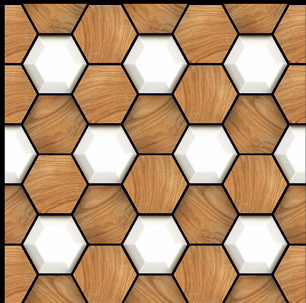

600 x 600 mm

- Porcelain Tiles
- White body
- Matt Surface

▶ **4022**