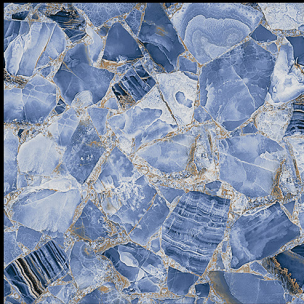

600 x 600 mm

- Porcelain Tiles
- White Body
- Glossy Finish

▶ **409**