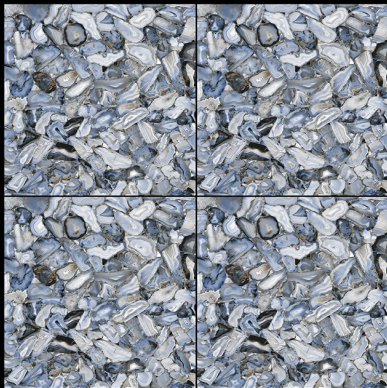

600 x 600 mm

- ▶ Porcelain Tiles
- ▶ White Body
- ▶ Glossy Finish

▶ **438**

600 x 600 mm

- ▶ Porcelain Tiles
- ▶ White Body
- ▶ Glossy Finish

▶ **439**

600 x 600 mm

- ▶ Porcelain Tiles
- ▶ White Body
- ▶ Glossy Finish