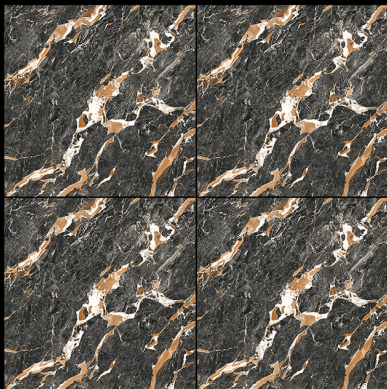

600 x 600 mm

- Porcelain Tiles
- White Body
- Glossy Finish

▶ **473**