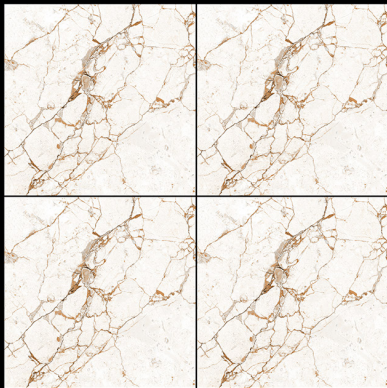

▶ **459**

600 x 600 mm

- ▶ Porcelain Tiles
- ▶ White Body
- ▶ Glossy Finish

▶ **462**

600 x 600 mm

- ▶ Porcelain Tiles
- ▶ White Body
- ▶ Glossy Finish

▶ **463**

600 x 600 mm