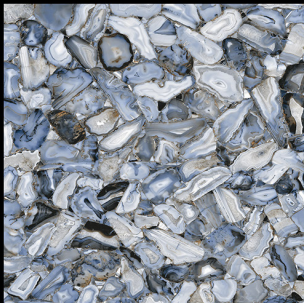

600 x 600 mm

- Porcelain Tiles
- White Body
- Glossy Finish

▶ **439**