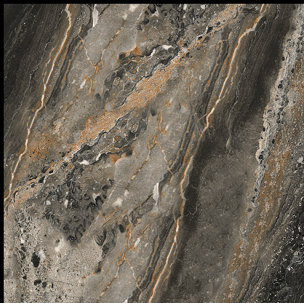

600 x 600 mm

- ▶ Porcelain Tiles
- ▶ White Body
- ▶ Glossy Finish

▶ **447**

600 x 600 mm

- ▶ Porcelain Tiles
- ▶ White Body
- ▶ Glossy Finish

▶ **448**

600 x 600 mm

- ▶ Porcelain Tiles
- ▶ White Body
- ▶ Glossy Finish