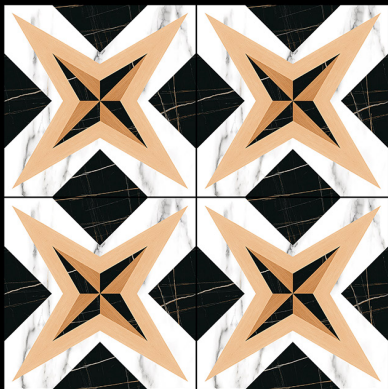

- ▶ Porcelain Tiles
- ▶ White Body
- ▶ Glossy Finish

▶ **308**

600 x 600 mm

- ▶ Porcelain Tiles
- ▶ White Body
- ▶ Glossy Finish

▶ **309**

600 x 600 mm

- ▶ Porcelain Tiles
- ▶ White Body
- ▶ Glossy Finish

▶ **310**