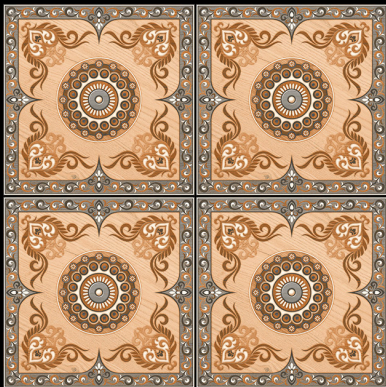

▶ **322**

600 x 600 mm

- ▶ Porcelain Tiles
- ▶ White Body
- ▶ Glossy Finish

▶ **323**

600 x 600 mm

- ▶ Porcelain Tiles
- ▶ White Body
- ▶ Glossy Finish

▶ **324**

600 x 600 mm