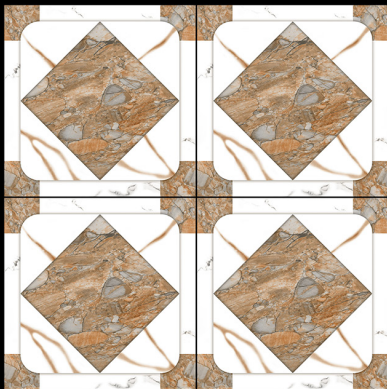

- ▶ Porcelain Tiles
- ▶ White Body
- ▶ Glossy Finish

▶ **308**

600 x 600 mm

- ▶ Porcelain Tiles
- ▶ White Body
- ▶ Glossy Finish

▶ **309**

600 x 600 mm

- ▶ Porcelain Tiles
- ▶ White Body
- ▶ Glossy Finish

▶ **310**