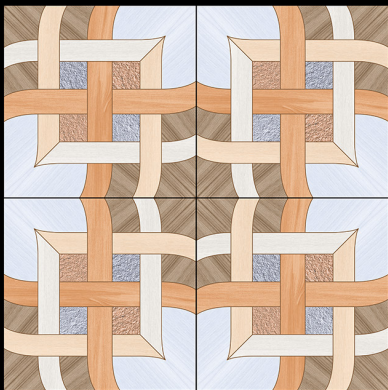

600 x 600 mm

- Porcelain Tiles
- White Body
- Glossy Finish

▶ **333**