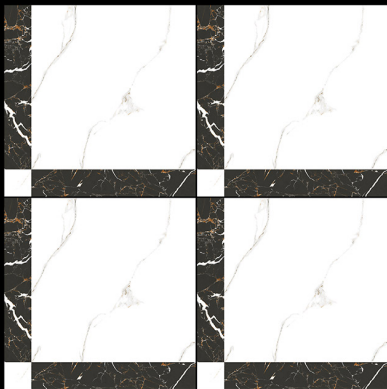

▶ **313**

600 x 600 mm

- ▶ Porcelain Tiles
- ▶ White Body
- ▶ Glossy Finish

▶ **314**

600 x 600 mm

- ▶ Porcelain Tiles
- ▶ White Body
- ▶ Glossy Finish

▶ **315**

600 x 600 mm