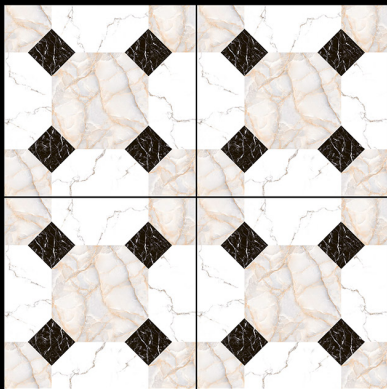

600 x 600 mm

- Porcelain Tiles
- White Body
- Glossy Finish

▶ **325**