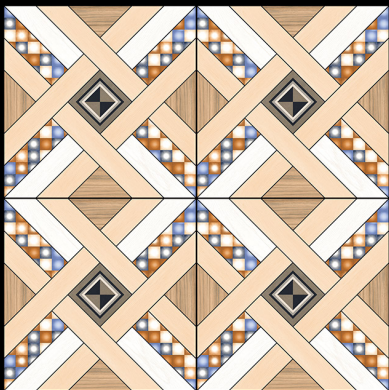

600 x 600 mm

- ▶ Porcelain Tiles
- ▶ White Body
- ▶ Glossy Finish

▶ **328**

600 x 600 mm

- ▶ Porcelain Tiles
- ▶ White Body
- ▶ Glossy Finish

▶ **329**

600 x 600 mm

- ▶ Porcelain Tiles
- ▶ White Body
- ▶ Glossy Finish