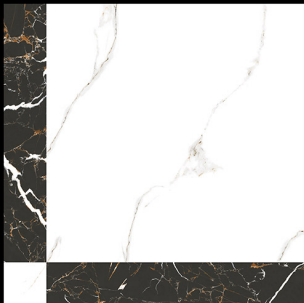

▶ **313**

600 x 600 mm

- ▶ Porcelain Tiles
- ▶ White Body
- ▶ Glossy Finish

▶ **314**

600 x 600 mm

- ▶ Porcelain Tiles
- ▶ White Body
- ▶ Glossy Finish

▶ **315**

600 x 600 mm