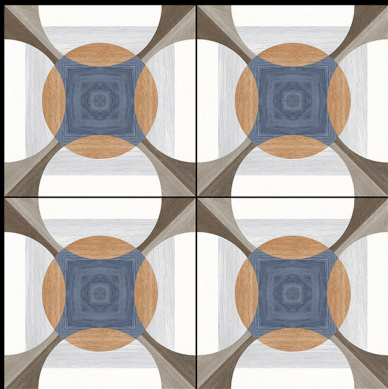

600 x 600 mm

- ▶ Porcelain Tiles
- ▶ White Body
- ▶ Glossy Finish

▶ **320**

600 x 600 mm

- ▶ Porcelain Tiles
- ▶ White Body
- ▶ Glossy Finish

▶ **321**

600 x 600 mm

- ▶ Porcelain Tiles
- ▶ White Body
- ▶ Glossy Finish