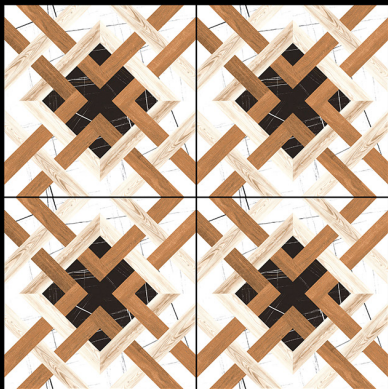

600 x 600 mm

- Porcelain Tiles
- White Body
- Glossy Finish

▶ **320**