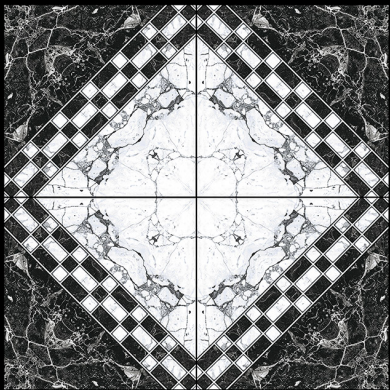

600 x 600 mm

- ▶ Porcelain Tiles
- ▶ White Body
- ▶ Glossy Finish

▶ **311**

600 x 600 mm

- ▶ Porcelain Tiles
- ▶ White Body
- ▶ Glossy Finish

▶ **312**

600 x 600 mm

- ▶ Porcelain Tiles
- ▶ White Body
- ▶ Glossy Finish