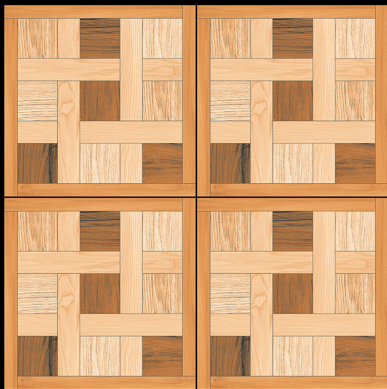

600 x 600 mm

- Porcelain Tiles
- White Body
- Glossy Finish

▶ **322**