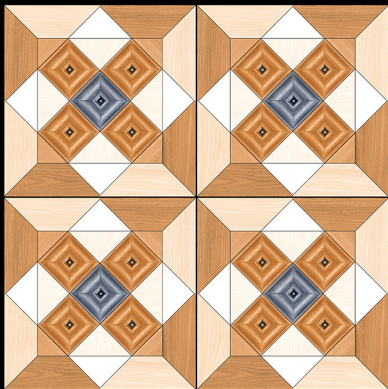

600 x 600 mm

- Porcelain Tiles
- White Body
- Glossy Finish

▶ **328**