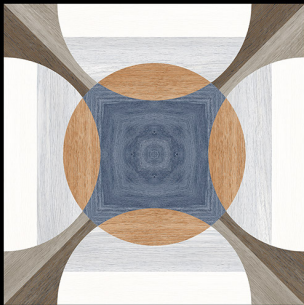

600 x 600 mm

- Porcelain Tiles
- White Body
- Glossy Finish

▶ **321**