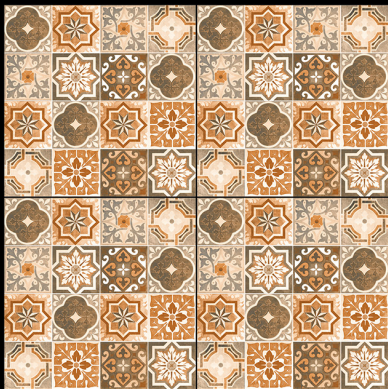

600 x 600 mm

- Porcelain Tiles
- White Body
- Glossy Finish

▶ **330**