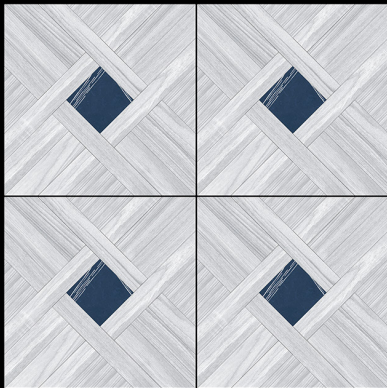

600 x 600 mm

- Porcelain Tiles
- White Body
- Glossy Finish

▶ **308**