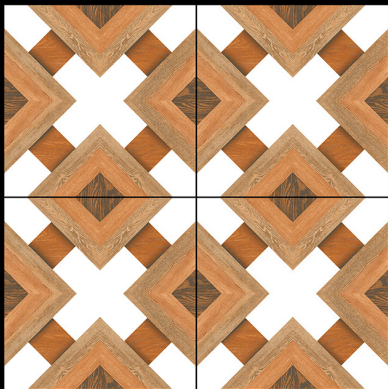

- ▶ Porcelain Tiles
- ▶ White Body
- ▶ Glossy Finish

▶ **316**

600 x 600 mm

- ▶ Porcelain Tiles
- ▶ White Body
- ▶ Glossy Finish

▶ **318**

600 x 600 mm

- ▶ Porcelain Tiles
- ▶ White Body
- ▶ Glossy Finish

▶ **319**