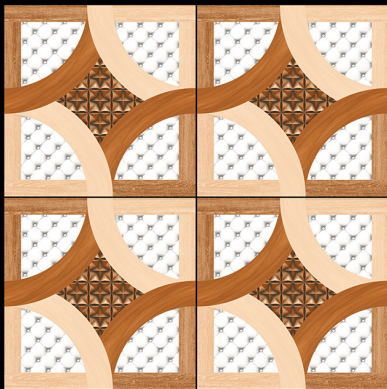

- ▶ Porcelain Tiles
- ▶ White Body
- ▶ Glossy Finish

▶ **316**

600 x 600 mm

- ▶ Porcelain Tiles
- ▶ White Body
- ▶ Glossy Finish

▶ **318**

600 x 600 mm

- ▶ Porcelain Tiles
- ▶ White Body
- ▶ Glossy Finish

▶ **319**