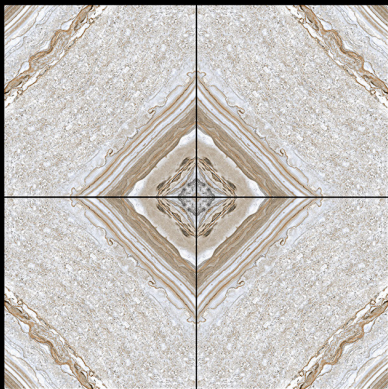

- ▶ Porcelain Tiles
- ▶ White Body
- ▶ Glossy Finish

▶ **243**

**600 x 600 mm**

- ▶ Porcelain Tiles
- ▶ White Body
- ▶ Glossy Finish

▶ **244**