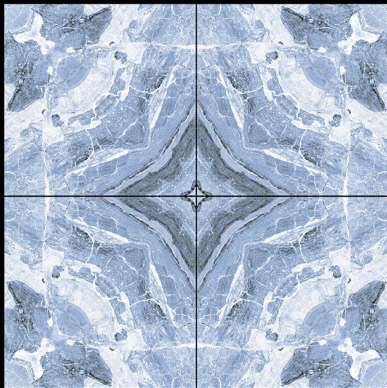

▶ **234**

**600 x 600 mm**

- ▶ Porcelain Tiles
- ▶ White Body
- ▶ Glossy Finish

▶ **235**

**600 x 600 mm**

- ▶ Porcelain Tiles
- ▶ White Body
- ▶ Glossy Finish

▶ **236**

**600 x 600 mm**