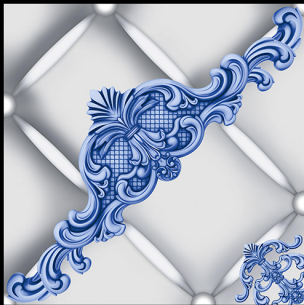

- ▶ Porcelain Tiles
- ▶ White Body
- ▶ Glossy Finish

▶ **237**

**600 x 600 mm**

- ▶ Porcelain Tiles
- ▶ White Body
- ▶ Glossy Finish

▶ **238**

**600 x 600 mm**

- ▶ Porcelain Tiles
- ▶ White Body
- ▶ Glossy Finish