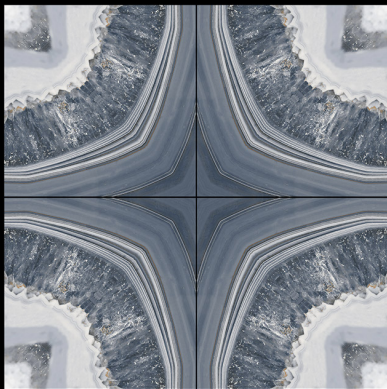

- ▶ Porcelain Tiles
- ▶ White Body
- ▶ Glossy Finish

▶ **208**

**600 x 600 mm**

- ▶ Porcelain Tiles
- ▶ White Body
- ▶ Glossy Finish

▶ **209**

**600 x 600 mm**

- ▶ Porcelain Tiles
- ▶ White Body
- ▶ Glossy Finish