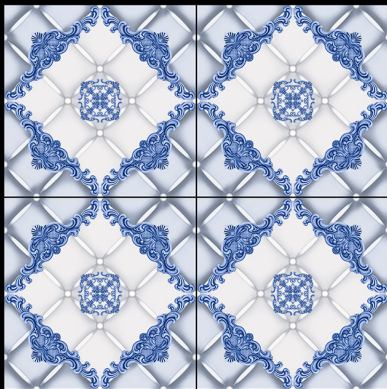

600 x 600 mm

- Porcelain Tiles
- White Body
- Glossy Finish

▶ **243**