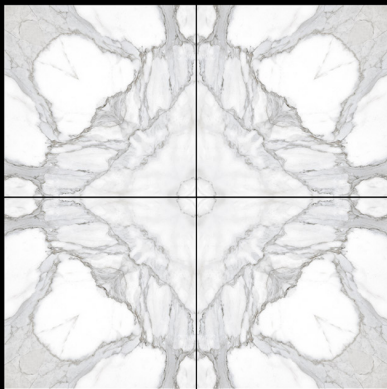

▶ **228**

**600 x 600 mm**

- ▶ Porcelain Tiles
- ▶ White Body
- ▶ Glossy Finish

▶ **230**

**600 x 600 mm**

- ▶ Porcelain Tiles
- ▶ White Body
- ▶ Glossy Finish

▶ **231**

**600 x 600 mm**