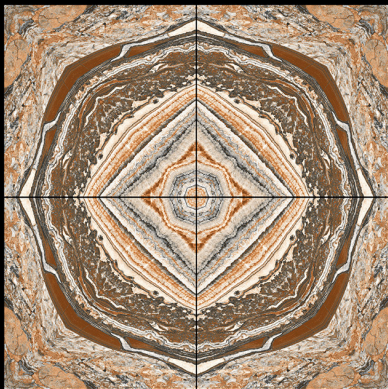

▶ **223**

**600 x 600 mm**

- ▶ Porcelain Tiles
- ▶ White Body
- ▶ Glossy Finish

▶ **224**

**600 x 600 mm**

- ▶ Porcelain Tiles
- ▶ White Body
- ▶ Glossy Finish

▶ **225**

**600 x 600 mm**