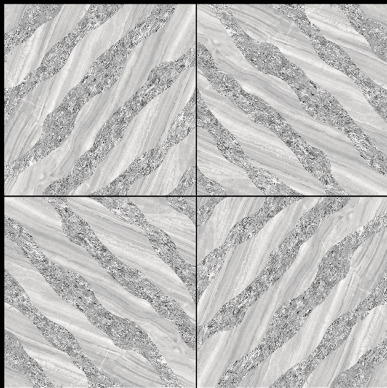

▶ **239**

**600 x 600 mm**

- ▶ Porcelain Tiles
- ▶ White Body
- ▶ Glossy Finish

▶ **241**

**600 x 600 mm**

- ▶ Porcelain Tiles
- ▶ White Body
- ▶ Glossy Finish

▶ **242**

**600 x 600 mm**