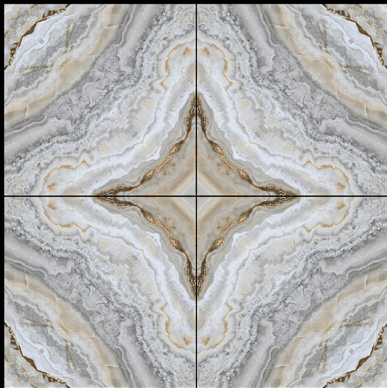

600 x 600 mm

- Porcelain Tiles
- White Body
- Glossy Finish

▶ **232**