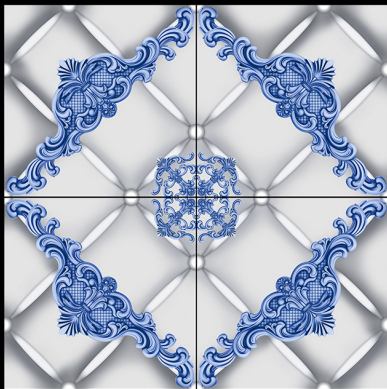

600 x 600 mm

- Porcelain Tiles
- White Body
- Glossy Finish

▶ **239**