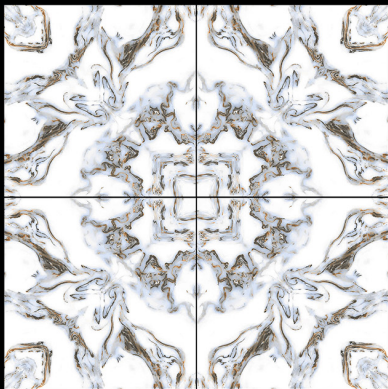

▶ **204**

**600 x 600 mm**

- ▶ Porcelain Tiles
- ▶ White Body
- ▶ Glossy Finish

▶ **206**

**600 x 600 mm**

- ▶ Porcelain Tiles
- ▶ White Body
- ▶ Glossy Finish

▶ **207**

**600 x 600 mm**