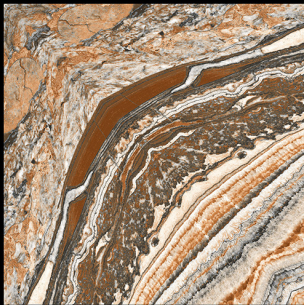

▶ **223**

**600 x 600 mm**

- ▶ Porcelain Tiles
- ▶ White Body
- ▶ Glossy Finish

▶ **224**

**600 x 600 mm**

- ▶ Porcelain Tiles
- ▶ White Body
- ▶ Glossy Finish

▶ **225**

**600 x 600 mm**