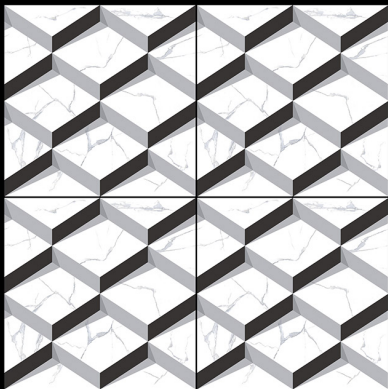

▶ **138**

600 x 600 mm

- ▶ Porcelain Tiles
- ▶ White Body
- ▶ Glossy Finish

▶ 139

600 x 600 mm

- ▶ Porcelain Tiles
- ▶ White Body
- ▶ Glossy Finish

▶ **140**

600 x 600 mm