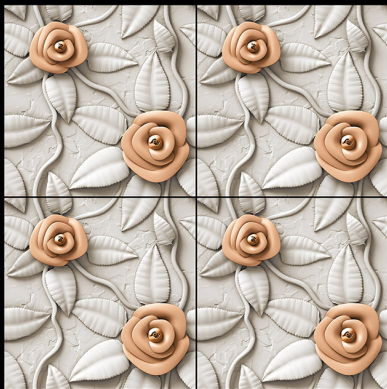

600 x 600 mm

- Porcelain Tiles
- White Body
- Glossy Finish

▶ 124