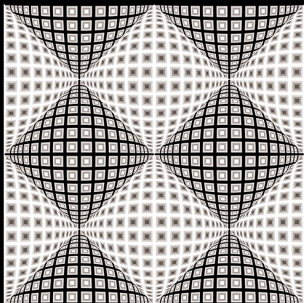

▶ **146**

600 x 600 mm

- ▶ Porcelain Tiles
- ▶ White Body
- ▶ Glossy Finish

▶ **147**

600 x 600 mm

- ▶ Porcelain Tiles
- ▶ White Body
- ▶ Glossy Finish

▶ **148**

600 x 600 mm