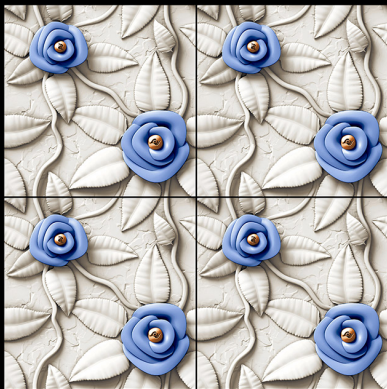

600 x 600 mm

- ▶ Porcelain Tiles
- ▶ White Body
- ▶ Glossy Finish

▶ 119

600 x 600 mm

- ▶ Porcelain Tiles
- ▶ White Body
- ▶ Glossy Finish

▶ 120

600 x 600 mm

- ▶ Porcelain Tiles
- ▶ White Body
- ▶ Glossy Finish